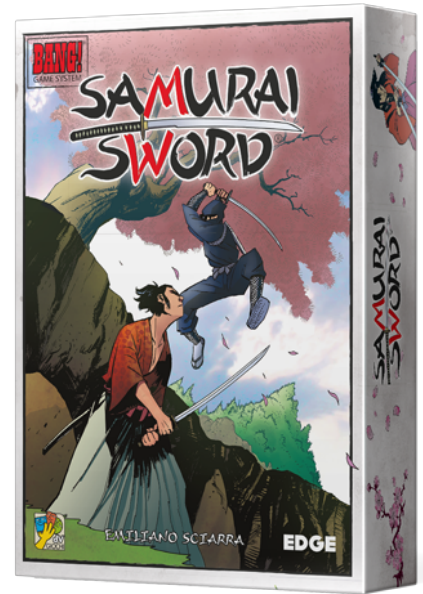

EEDVSS01

Samurai Sword

Samurai Sword

Entre las flores, la del cerezo; entre los hombres, el samurái.
–Proverbio japonés

En el reino del Sol Naciente, los leales samuráis protegen al shogun, su comandante y señor. Los astutos ninjas intentan subvertir el orden del imperio por todos los medios. La hoja de la katana reluce en el campo de batalla. Un solitario ronin trama su venganza. ¿Lograrás obtener la victoria desenmascarando a tus enemigos sin dejar de honrar el camino del guerrero?

Samurai Sword es un juego independiente de la línea BANG! Game System, que emplea de forma innovadora las mecánicas originales del juego del Salvaje Oeste más vendido del mundo.

CONTENIDO

7 Roles, 12 Personajes, 90 cartas de juego, 1 carta de Resumen, 30 puntos de Honor, 36 puntos de Resistencia, libro de reglas.

Categoría	Juegos de cartas
Colección	Samurai Sword
Referencia	EEDVSS01
ISBN / EAN / UPC	8435407600492
PVP	19.95 €
Dimensiones	137 x 190 x 45 mm
Peso	0.38 Kg
Tipo	Caja
Case	6

8+

3-7

20-40'