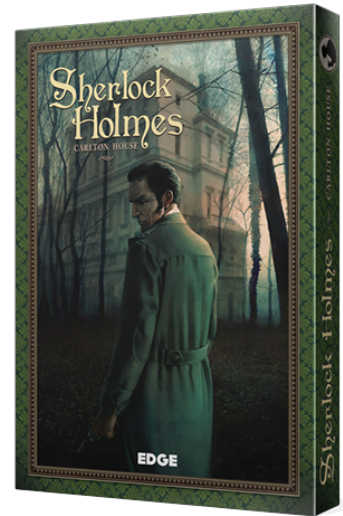

EDGSH02

Carlton House

Sherlock Holmes: Detective Asesor

¡Bienvenidos a Carlton House! Una vivienda lujosa, un barrio elegante, un vecindario discreto y ¡un gran número de asesinatos! De hecho, aunque los bajos fondos del East End y los brumosos muelles parezcan estar muy lejos de las columnas y las lámparas de araña venecianas de este noble caserón, la muerte nunca se separa de Sherlock Holmes, y los irregulares de Baker Street tendrán mucho que hacer para desentrañar las intrigas que se forjan tras estos muros...

Junto a los cinco misterios de Carlton House, esta edición incluye tres nuevos casos para resolver de forma independiente junto al juego original. Cuando hayas atado los cabos de la intriga, responderás a una serie de preguntas y compararás tu puntuación con la de Sherlock Holmes. ¿Podrás superar al maestro?

CONTENIDO

2 libros de casos, 5 periódicos, 1 guía de Londres revisada, 1 plano de Carlton House, 1 libro de reglas, 1 postal de Carlton House.

Categoría	Juegos de tablero
Colección	Sherlock Holmes: Detective Asesor
Referencia	EDGSH02
ISBN / EAN / UPC	9788415889755
PVP	39.95 €
Dimensiones	226 x 328 x 53 mm
Peso	1.12 Kg
Tipo	Caja
Case	3