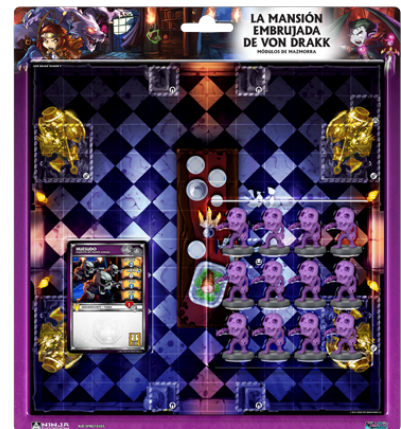

EDGND12

La mansión embrujada de Von Drakk - Módulos de mazmorra

Super Dungeon Explore

¡Guárdate de las criaturas de la noche! El Páramo Glauerdoom es un lugar encantado poblado por espíritus sin descanso, muertos vivientes y brujas de risa diabólica. Con esta expansión los héroes podrán abrirse paso a través de los lóbregos cementerios, mansiones y aldeas de esta región maldita.

La mansión embrujada de Von Drakk añade variedad a tus partidas de *Super Dungeon™ Explore* con 12 salas exclusivas y nuevas Alimañas totalmente compatibles con los demás módulos de mazmorra de tu colección. ¡Así nunca jugarás dos partidas iguales!

CONTENIDO

6 módulos de mazmorra de doble cara, 12 miniaturas montadas de Huesudo, 2 cartas de Huesudo, 10 cartas de Efecto de terreno.

Categoría	Juegos de tablero
Colección	Super Dungeon Explore
Referencia	EDGND12
ISBN / EAN / UPC	8435407607675
PVP	29.95 €
Dimensiones	330 x 310 x 40 mm
Peso	0.9 Kg
Tipo	Blíster
Case	6