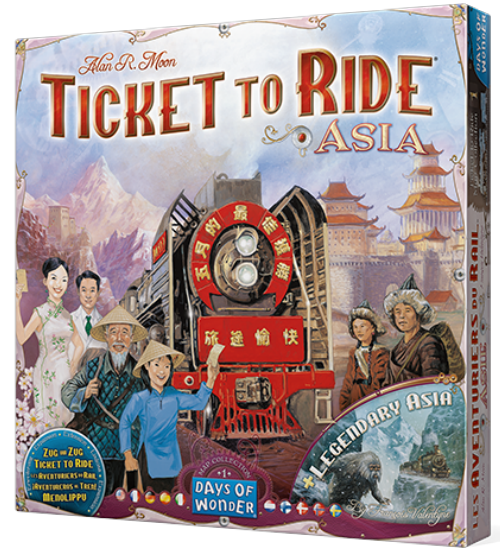

DW720113

¡Aventureros al Tren! Asia

¡Aventureros al Tren!

Presentamos la Colección de Mapas de *¡Aventureros al Tren!*, una nueva serie de expansiones para este juego que incluyen dos mapas diferentes en un solo tablero de doble cara. *¡Aventureros al Tren! Asia* es el primer volumen de esta línea, y ha sido diseñado para partidas de hasta 6 jugadores, en las que un compañero y tú competiréis contra otros equipos en un salvaje recorrido de 25.000 Km. desde Kabul hasta Pekín, a través de las estepas de Mongolia y el desierto del Gobi, hasta el río Amarillo.

O, si prefieres los sosegados placeres del viaje en solitario a lo largo de la Ruta de la Seda, o encontrar tu camino en el bullicio de Indochina, aventúrate en la Asia Legendaria... pero prepárate para un aterrador itinerario a través de los pasos montañosos del Himalaya.

Además de los 2 mapas, los Billetes de Destino y el libro de reglas, *¡Aventureros al Tren! Asia* también incluye 6 atriles de madera para las cartas, así como 45 vagones de tren en miniatura (9 de cada uno de los 5 colores habituales), necesarios para el juego en equipo.

Categoría	Juegos de tablero
Colección	¡Aventureros al Tren!
Referencia	DW720113
ISBN / EAN / UPC	824968117736
PVP	34.95 €
Dimensiones	295 x 295 x 36 mm
Peso	1.33 Kg
Tipo	Caja
Case	12

CONTENIDO

1 mapa de doble cara, Billetes de Destino para ambos mapas, 6 atriles de madera para las cartas, 45 vagones de tren en miniatura, 1 libro de reglas.