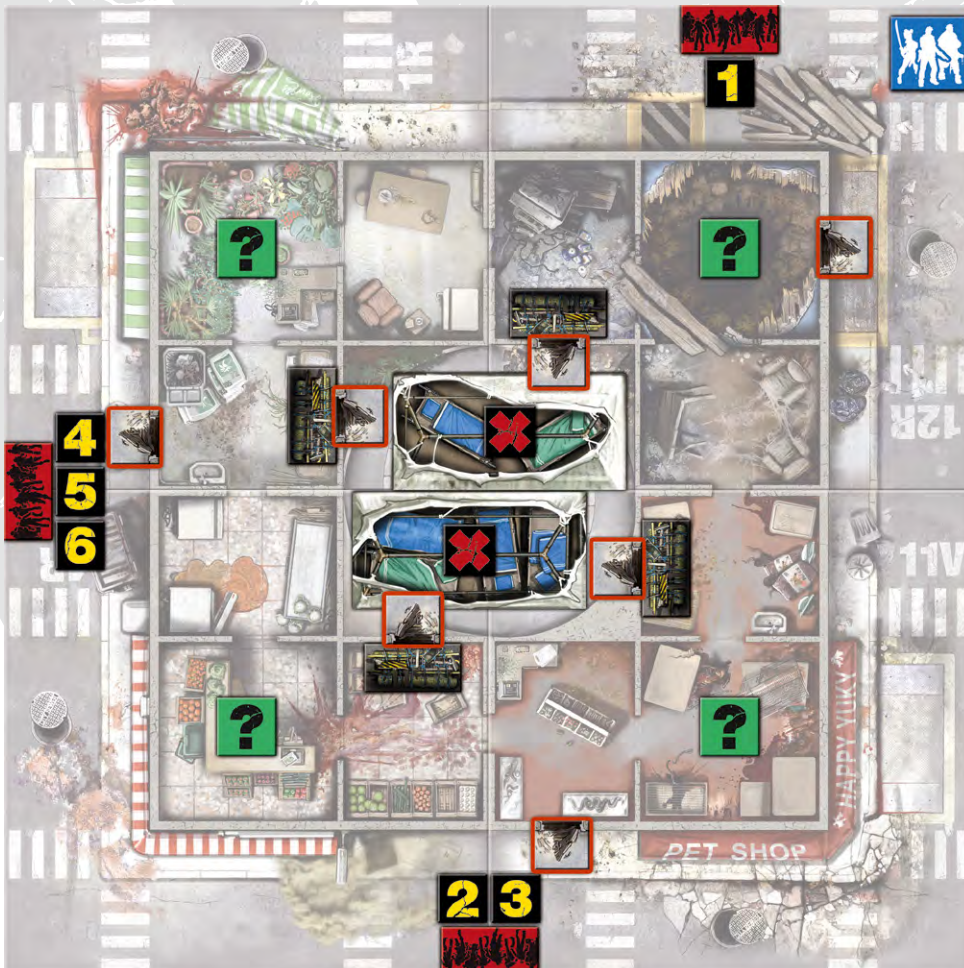

A27 LE REPAIRE DE BONNET ROUGE

MOYEN / 4+ SURVIVANTS / 45 MINUTES

On a fait une rencontre étrange lors d'un de nos raids : Ben Bonnet Rouge*, un type taciturne connu pour être un survivaliste hardcore et parano, est venu nous demander de l'aide. On a d'abord cru à un piège mais, connaissant Ben, on a bien vu combien c'était dur pour lui de nous demander une faveur. On pouvait voir sur sa figure qu'il ne racontait pas de salades.

Grâce à cette mission, nous pourrions gagner la confiance de Ben, ce qui pourrait se révéler un atout précieux.

Matériel requis : Saison 3: Rue Morgue, Angry Neighbors.

Dalles requises : 1R, 4R, 11V & 12R.

OBJECTIFS

Pillage en règle : Activez tous les Déclencheurs d'événement et prenez tous les Objectifs.

SPECIAL RULES

- **On cherche...** Chaque pion Déclencheur donne 5 points d'expérience au Survivant qui le prend.
- **... des médicaments, une batterie, du savon de Marseille et un purificateur d'eau.** Chaque Objectif donne 5 points d'expérience au Survivant qui le prend.
- **Barricades anti survivants.** Les barricades ne peuvent être détruites que par les Zombies.
- **Secteur infecté.** Les pions Tente chevauchent deux dalles. Ils sont considérés comme étant sur les deux en ce qui concerne les cartes Lit.

1R	12R
4R	11V

Aire de départ des Survivants
 Barricade
 Porte ouverte Déclencheur d'événement
 Marqueurs d'Invasion
 Zone d'Invasion
 Objectif (5 XP)

* Les figurines et la Fiche d'identité de Ben sont disponibles dans la boîte Special Guest : Karl Kopinski.